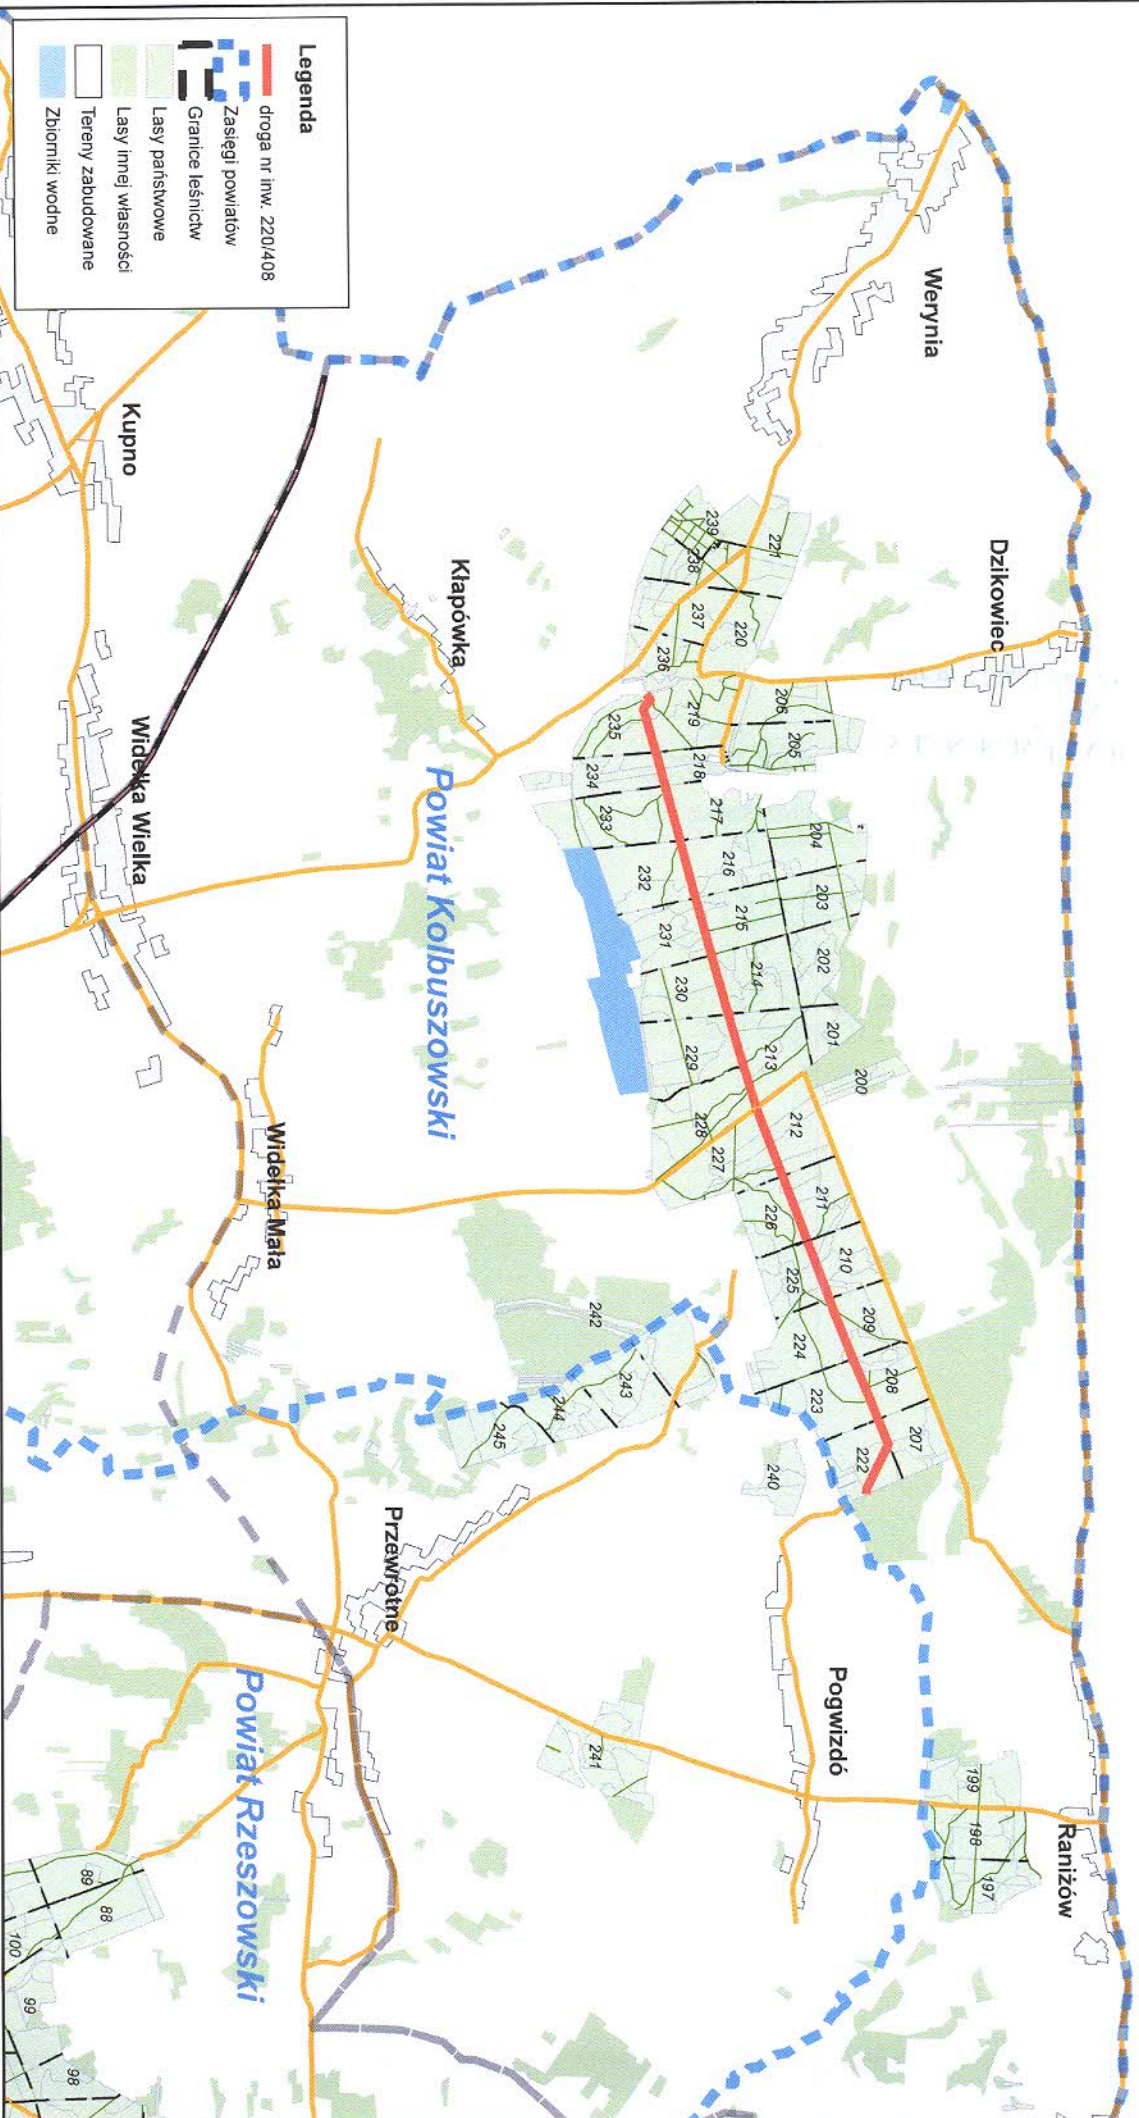

## Mapa sytuacyjna

1:50 000

## Legenda

- droga nr inw. 220/401
- Zasięgi powiatów
- Granice leśnictw
- Lasy państwowe
- Lasy innej własności
- Tereny zabudowane
- Zbiorniki wodne

## Legenda

- droga nr inw. 220/398
- Zasięgi powiatów
- Granice leśnictw
- Lasy państwowe
- Lasy innej własności
- Tereny zabudowane
- Zbiorniki wodne